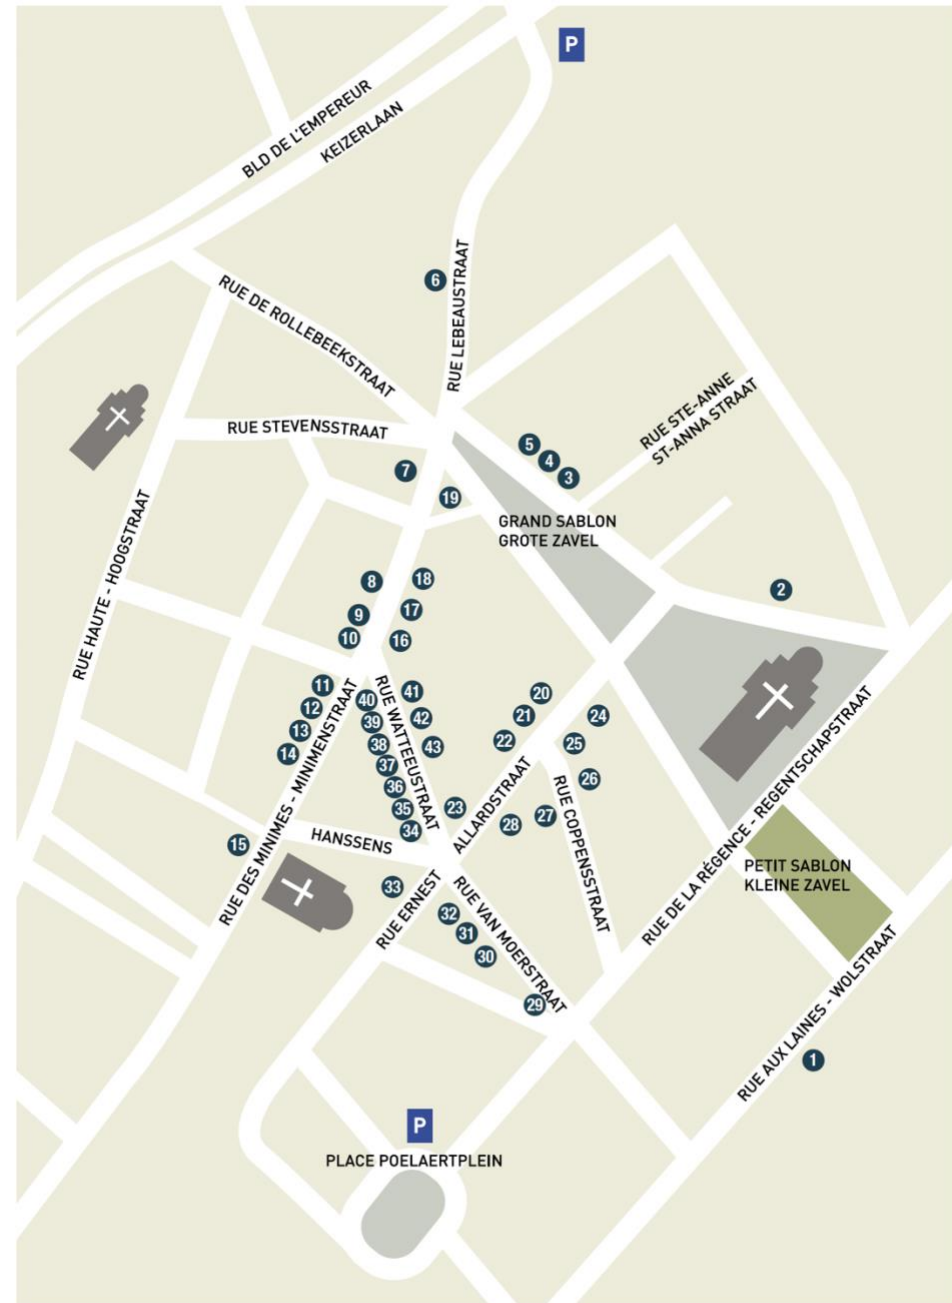

•

•

•

•

•

•

Galerie
Watteeu

•

Yesterday -
Knuts

•

•

•

•

•

•

1. Lin Deletaille Gallery
2. Thomas Deprez Fine Arts
3. Absolute Art Gallery
4. Costermans
5. Maison Lemaire
6. Artimo
7. Harmakhis
8. Grusenmeyer-Woliner
9. Galerie des Minimes
10. Seghers & Pang
11. Patrick & Ondine Mestdagh
12. Peep Art Gallery
13. Galerie Desmet
14. Kitsune
15. Galerie Jadis et Naguère
16. Klaas Muller
17. Henri Vanhoenacker
18. Gallery Drees Archeo
19. Collectors Gallery
20. BA - Auctions
21. Lancz Gallery
22. Galerie Lamy
23. SR Gallery Art & Events Space
24. More Upstairs Gallery
25. Galerie Philippe Heim
26. Galerie Jean Nelis
27. Jean-Pierre Alaerts
28. Galerie Patrick Lammens
29. Luc A. O. Decruyenaere
30. TC Kyoto Gallery
31. Yesterday-Knuts
32. Couck Art Gallery
33. Laurentin gallery
34. Herwig Simons
35. Theunissen et de Ghellinck
36. Chimara Antiques
37. Antiques Prové
38. Galerie Watteu
39. MGA Gallery
40. Heriko Penteadó
41. Dei Bardi Art
42. Serge Schoffel Art Premier
43. Art Sablon

BRUSSELS ART SQUARE