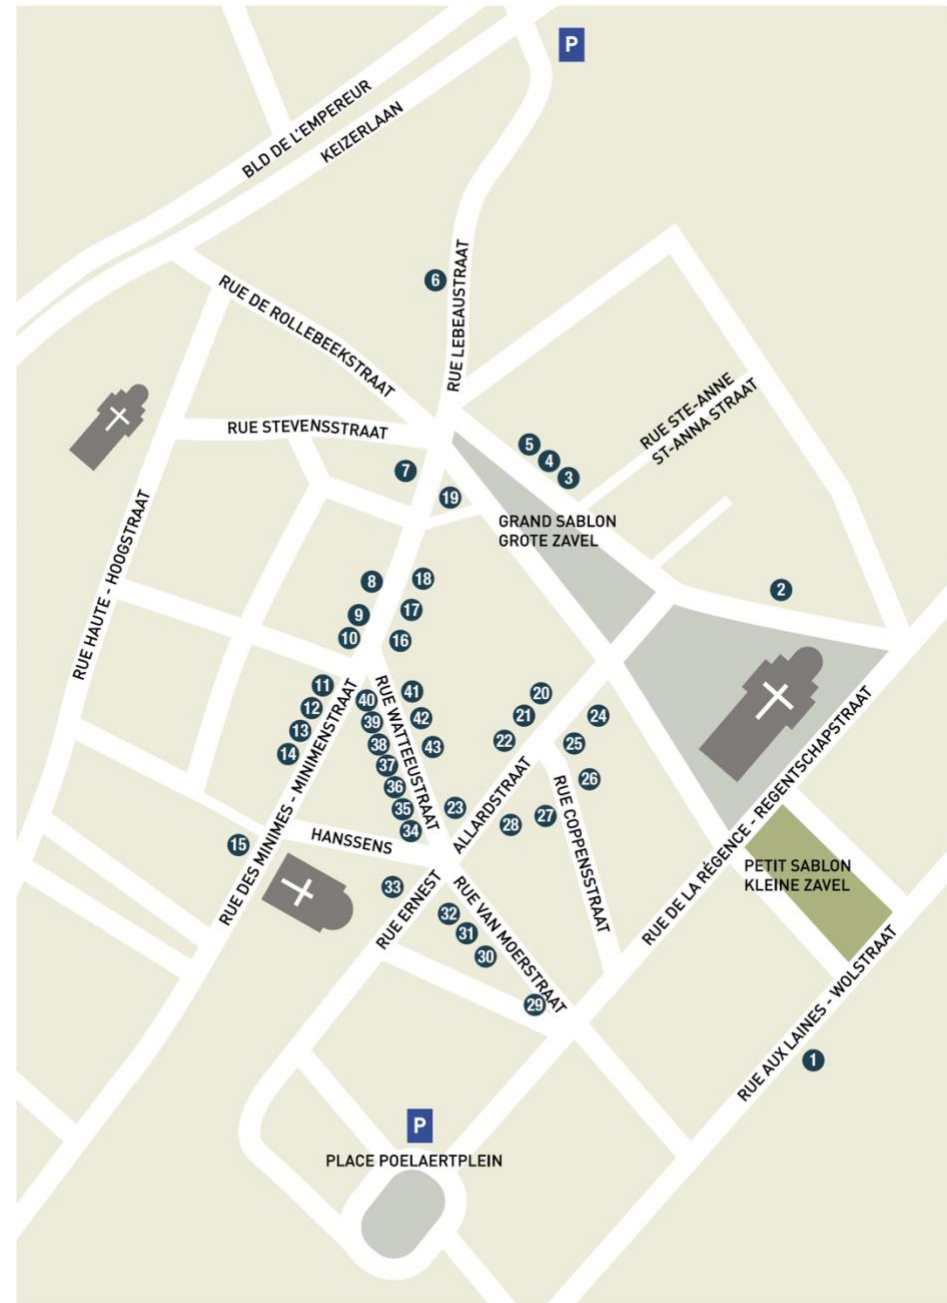

1. Lin Deletaille Gallery
2. Thomas Deprez Fine Arts
3. Absolute Art Gallery
4. Costermans
5. Maison Lemaire
6. Artimo
7. Harmakhis
8. Grusenmeyer-Woliner
9. Galerie des Minimes
10. Seghers & Pang
11. Patrick & Ondine Mestdagh
12. Peep Art Gallery
13. Galerie Desmet
14. Kitsune
15. Galerie Jadis et Naguère
16. Klaas Muller
17. Henri Vanhoenacker
18. Gallery Drees Archeo
19. Collectors Gallery
20. BA - Auctions
21. Lancz Gallery
22. Galerie Lamy
23. SR Gallery Art & Events Space
24. More Upstairs Gallery
25. Galerie Philippe Heim
26. Galerie Jean Nelis
27. Jean-Pierre Alaerts
28. Galerie Patrick Lammens
29. Luc A. O. Decruyenaere
30. TC Kyoto Gallery
31. Yesterday-Knuts
32. Couck Art Gallery
33. Laurentin gallery
34. Herwig Simons
35. Theunissen et de Ghellinck
36. Chimara Antiques
37. Antiques Prové
38. Galerie Watteu
39. MGA Gallery
40. Heriko Penteadó
41. Dei Bardi Art
42. Serge Schoffel Art Premier
43. Art Sablon